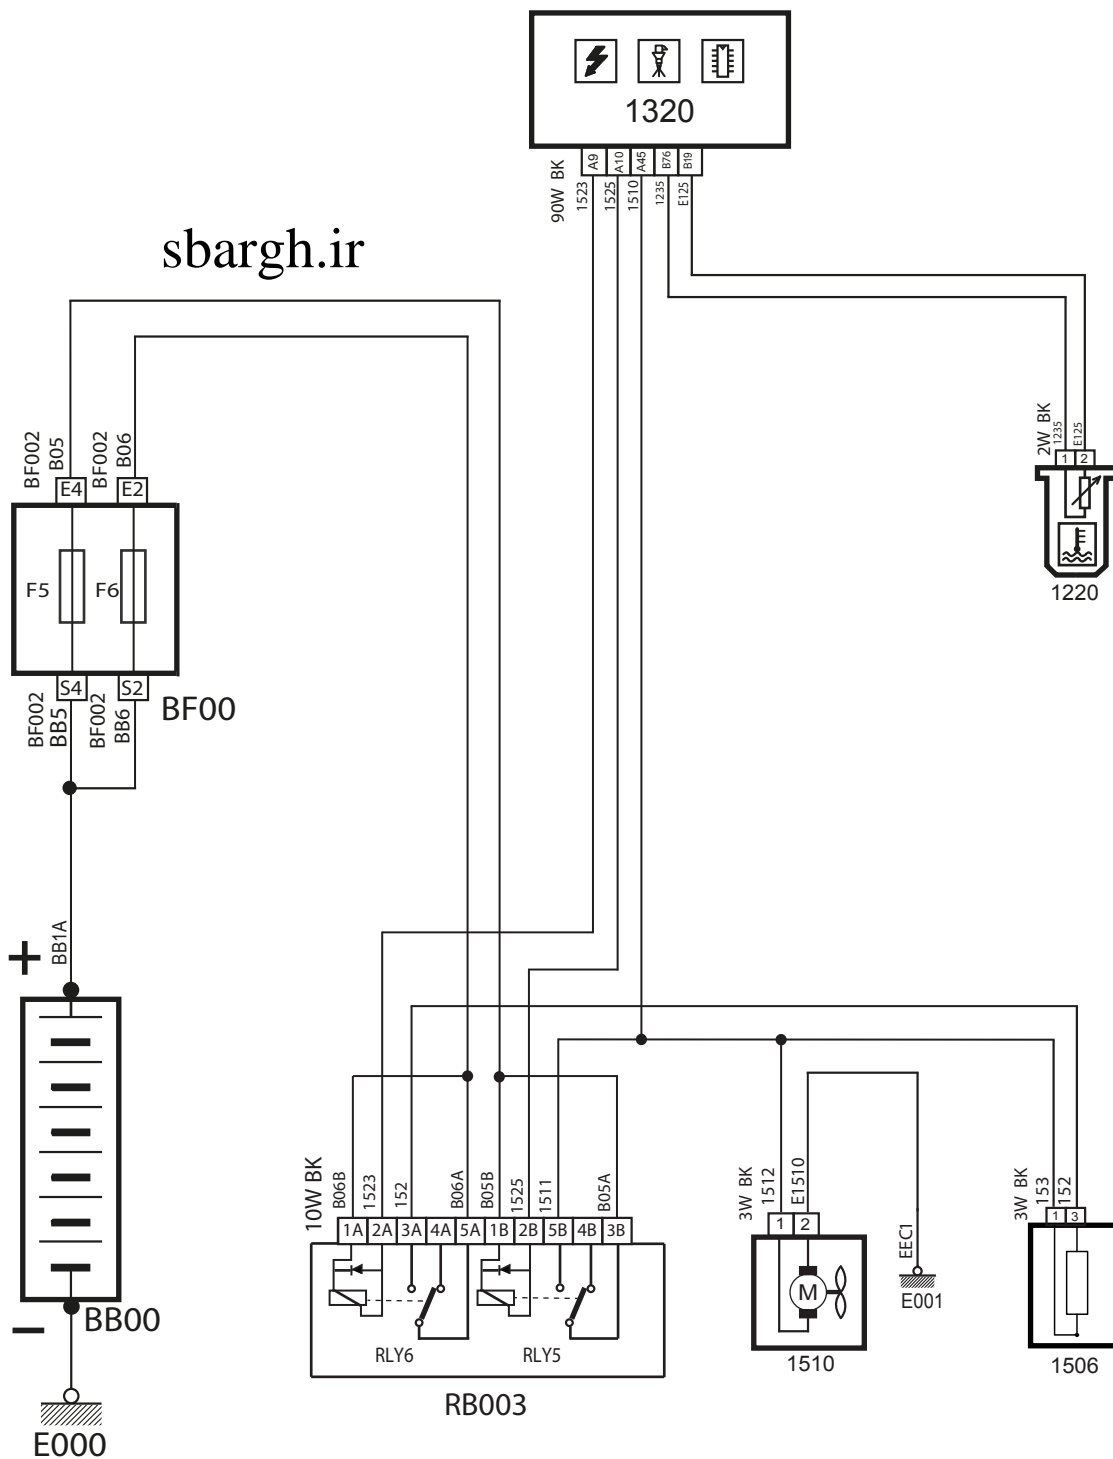

شرح	كد
باتري	BB00
فيوزهاي داخل محفظه موتور، بالاي FCM	BF00
رلههاي فن (دورله مجزا هستند)	RB003
سنسور دماي مابعد خنك كننده موتور	1220
كنترل يونيت موتور	1320
مقاومت فن	1506
فن	1510

sbargh.ir

sbargh.ir